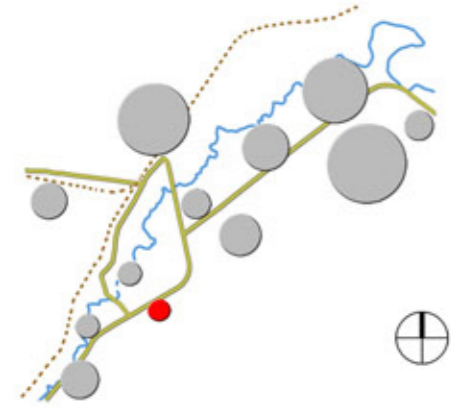

le microdita - AMBITO GIARDINI REGINA MARGHERITA
 Ambito di rigenerazione urbana

16a

SCALA 1:2000

- LEGENDA:**
- Perimetro di rigenerazione urbana
 - - - Linea ferrata Ancona-Roma
 - <--> Connessioni urbane strategiche
 - <--> Connessioni urbane storiche
 - <--> Assi urbani da valorizzare
 - Edifici di progetto
 - Centro storico
 - Ambito del fiume