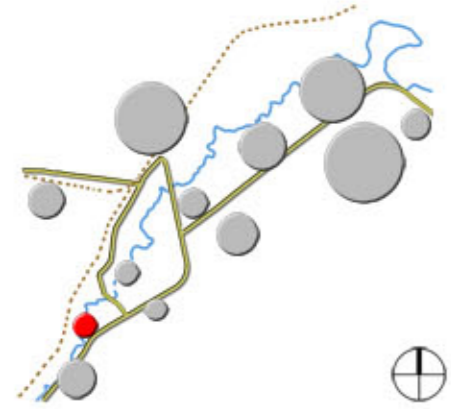

le microcittà - **CARTIERA**  
 Metaprogetto

**10c**

SCALA 1:2000

- LEGENDA:**
- Perimetro di rigenerazione urbana
  - Edifici residenziali/terziari
  - Edifici commerciali
  - Spazi pubblici

- INVARIANTI DI PROGETTO:**
- 1 Accessibilità viaria
  - 2 Parcheggi
  - 3 Accessibilità pedonale dagli ambiti di Piazza Garibaldi e Giardini Margherita
  - 4 Fruizione pubblica di porzione degli spazi cartiere